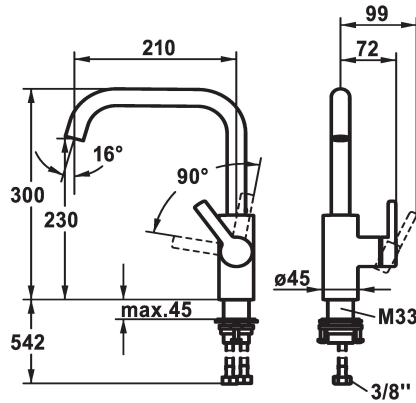

KWC LUNA E

Hebelmischer - Küche

Modell-Linie: LUNA E | 10.441.013.000FL
Armaturen | Manuelle Armaturen

KWC-Nr.

125131
ganzchrom, A 210, flexible Anschlusschläuche

125132
matt black, A 210, flexible Anschlusschläuche

Farbcode

chromeline

matt black

- Hebelmischer
- Positionierung des Hebels nur rechts möglich
- Sicherheit für Kinder: Kaltwasser bei Hebelposition vorne
- Abstand Wand zu Mitte Tischbohrung min. 25 mm
- SwivelStop - Schwenkauslauf 360°, begrenzt auf 150°
- Neoperl® Caché®
- KWC Steuerpatrone M 35 S

- mit Keramikscheibentechnik
- Auslaufmenge und Temperatur stufenlos einstellbar
- Flexible Anschlusschläuche 3/8"
- QuickInstallation - Befestigung mit Gewindestutzen M33 x 1.5 mit Feststellschrauben
- Tischbohrung ø35 mm

Technische Daten

Auslaufmenge	12 l/min (3 bar)
Anschluss	Flexible Anschlusschläuche
Auslauf	schwenkbar
Bedienung	seitenbedient
Farbcode	chromeline
Installationsart	Standmontage
Armaturtyp	Hebelmischer
Mass Höhe	300
Armaturengeräuschgruppe	I
Ausladung A	A 210
Energie Etiketete	B
Mass-Wasseraustritt	230
Material	Messing

Ersatzteile