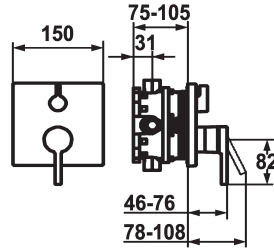

KWC AVA 2.0

Afbouwdeel met decorset met functie-eenheid

Modell-Linie: AVA 2.0 | 20.464.510.000

Douches | Badkranen

KWC-No.

125128
chromeline, Trim kit

125130
chromeline, Trim kit, with vacuum breaker

Inbouwdeel

FM-Set

Afbouwdeel met decorset, met
DIN EN 1717

- * Afbouwdeel met decorset met functie-eenheid
- * Uitloop boven en beneden
- * Draaigreep voor omstelling
- * KWC patroon M 35 H
- met keramische-schijventechniek
- debiet en temperatuur traploos instelbaar
- * Levering:

- Mengkraaneenheid, hendel, kap, huls, afdekplaat, rozetdrager, omstelling
- Schroefloze bevestiging van de afdekplaat
- * Apart bestellen:
- Inbouweenheid KWC BLUEBOX®
- 1/2", zonder afsluiting, 39.999.900.931
- 3/4" (1/2"), met afsluiting, 39.999.910.931

Technical Data

Doorstroomhoeveelheid	19 l/min (3 bar)
Diameter	150x150
Bediening	frontaal bediend
Kleurcode	chromeline
Type installatie	Wandmontage
Kraan type	Hebelmischer
geluidsklasse	I
Inbouwdeel	Afbouwdeel met decorset, met DIN EN 1717
Energielabel	C
Materiaal	Messing