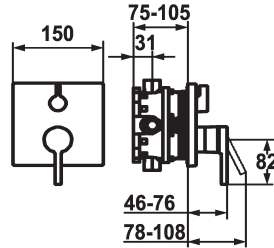

## KWC AVA 2.0

Set di montaggio finale - Miscelatore a leva - Vasca

Modell-Linie: AVA 2.0 | 20.464.510.000

Rubinerterie per doccia | Rubinerterie per vasca da bagno

### KWC-No.

**125128**  
chromeline, Set di montaggio finale

**125130**  
chromeline, Set di montaggio finale, con dispositivo di sicurezza DIN EN 1717

### Unità per incasso

FM-Set

Set di montaggio, con DIN EN 1717

- \* Set di montaggio con unità funzionale
- \* Scarico sopra e sotto
- \* Manopola ruotabile per la deviazione
- \* KWC cartuccia M 35 H
- con tecnica a dischi in ceramica
- regolazione continua della portata e della temperatura
- \* Incluso nella fornitura:

### Dati tecnici

Portata	19 l/min (3 bar)
Diametro	150x150
Operazione	azionamento frontale
Codice colore	chromeline
Tipo di installazione	Installazione a parete
Tipo di rubinetto	Hebelmischer
Classe di rumorosità	I
Unità per incasso	Set di montaggio, con DIN EN 1717
Etichetta energetica	C
Materiale	Ottone