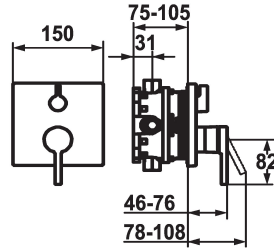

KWC AVA 2.0

Set de finition - Mitigeur à levier - Baignoire

Modell-Linie: AVA 2.0 | 20.464.510.000

Douches | Robinetteries de baignoire

KWC-No.

125128
chromeline, Set de finition

125130
chromeline, Set de finition, avec équipement de sûreté DIN EN 1717

- * Kit de finition avec unité fonctionnelle
- * Sortie au-dessus et en dessous
- * Poignée rotative pour inversion
- * KWC cartouche M 35 H
- avec technique à disques céramique
- réglage de débit et de température continu
- * Livraison:

Unité de base

FM-Set

Kit de finition, avec DIN EN 1717

- Mitigeur, levier, calotte, douille, plaque murale, porte-rosace, inverseur
- Set de fixation du cache sans vis
- * À commander séparément:
- Unité de base KWC BLUEBOX®
- ½", sans fermeture, 39.999.900.931
- ¾" (½"), avec fermeture, 39.999.910.931

Données techniques

Débit	19 l/min (3 bar)
Diamètre	150x150
Commande	commande frontale
Code couleur	chromeline
Type d'installation	Montage mural
Type de robinet	Hebelmischer
Groupe de bruit pour la robinetterie	l
Unité de base	Kit de finition, avec DIN EN 1717
Label énergétique	C
Matière	Laiton