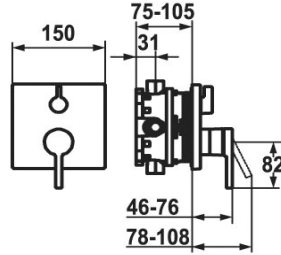

#### KWC-Nr.

**125128**  
chromeline

**125130**  
chromeline, mit Sicherungseinrichtung DIN EN 1717

#### Technische Daten

Durchflussmenge	19 l/min (3 bar)
Durchmesser	150 x 150
Bedienung	frontbedient
Farbcode	chromeline
Installationsart	Wandmontage
Artikeltyp	Hebelmischer
Armaturengeräuschgruppe	I
Unterputz	FM-Set, mit SI DIN EN 1717
Energieetikette (CH)	C
Material	Messing