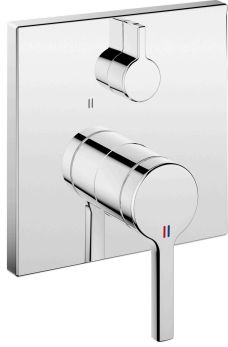

## KWC AVA 2.0

#### KWC-Nr.

**125128**  
chromeline

**125130**  
chromeline, mit Sicherungseinrichtung DIN EN 1717

#### Unterputz

FM-Set

FM-Set, mit SI DIN EN 1717

- \* Fertigmontageset mit Funktionseinheit
- \* Abgang oben und unten
- \* Drehgriff zur Umstellung
- \* KWC Steuerpatrone M 35 H
- mit Keramikscheibentechnik
- Auslaufmenge und Temperatur stufenlos einstellbar
- \* Lieferumfang:

- Mischereinheit, Hebel, Kappe, Hülse, Abdeckplatte, Rosettenträger, Umstellung
- Schraubenlose Befestigung der Abdeckplatte
- \* Separat bestellen:
- Unterputz-Einheit KWC BLUEBOX®
- 1/2", ohne Vorabspernung, 39.999.900.931
- 3/4" (1/2"), mit Vorabspernung, 39.999.910.931