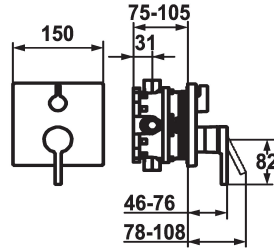

KWC AVA 2.0 Fertigmontageset - Hebelmischer - Wanne

Modell-Linie: AVA 2.0 | 20.464.510.000
Duscharmaturen | Wannenmischer

KWC-Nr.

125128
chromeline, Fertigmontageset

125130
chromeline, Fertigmontageset, mit Sicherungseinrichtung DIN EN 1717

- * Fertigmontageset mit Funktionseinheit
- * Abgang oben und unten
- * Drehgriff zur Umstellung
- * KWC Steuerpatrone M 35 H
- mit Keramikscheibentechnik
- Auslaufmenge und Temperatur stufenlos einstellbar
- * Lieferumfang:

Unterputz

FM-Set

FM-Set, mit SI DIN EN 1717

- Mischereinheit, Hebel, Kappe, Hülse, Abdeckplatte, Rosettenträger, Umstellung
- Schraubenlose Befestigung der Abdeckplatte
- * Separat bestellen:
- Unterputz-Einheit KWC BLUEBOX®
- 1/2", ohne Vorabspernung, 39.999.900.931
- 3/4" (1/2"), mit Vorabspernung, 39.999.910.931

Technische Daten

Durchflussmenge	19 l/min (3 bar)
Durchmesser	150 x 150
Bedienung	frontbedient
Farbcode	chromeline
Installationsart	Wandmontage
Armaturtyp	Hebelmischer
Armaturengeräuschgruppe	I
Unterputz	FM-Set, mit SI DIN EN 1717
Energie Etikette	C
Material	Messing
teamNumber	725586.502
sanitasTroeschNumber	6113.214.501