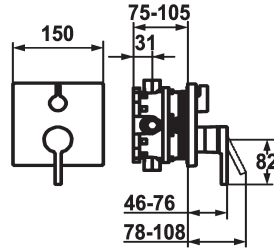

KWC AVA 2.0 Fertigmontageset - Hebelmischer - Wanne

Modell-Linie: AVA 2.0 | 20.464.510.000
Duscharmaturen | Wannenmischer

KWC-Nr.

125128
chromeline, Fertigmontageset

125130
chromeline, Fertigmontageset, mit Sicherungseinrichtung DIN EN 1717

Unterputz

FM-Set

FM-Set, mit SI DIN EN 1717

- * Fertigmontageset mit Funktionseinheit
- * Abgang oben und unten
- * Drehgriff zur Umstellung
- * KWC Steuerpatrone M 35 H
- mit Keramikscheibentechnik
- Auslaufmenge und Temperatur stufenlos einstellbar
- * Lieferumfang:

- Mischereinheit, Hebel, Kappe, Hülse, Abdeckplatte, Rosettenträger, Umstellung
- Schraubenlose Befestigung der Abdeckplatte
- * Separat bestellen:
- Unterputz-Einheit KWC BLUEBOX®
- 1/2", ohne Vorabspernung, 39.999.900.931
- 3/4" (1/2"), mit Vorabspernung, 39.999.910.931

Technische Daten

Durchflussmenge	19 l/min (3 bar)
Durchmesser	150 x 150
Bedienung	frontbedient
Farbcode	chromeline
Installationsart	Wandmontage
Armaturtyp	Hebelmischer
Armaturengeräuschgruppe	I
Unterputz	FM-Set, mit SI DIN EN 1717
Energie Etikette	C
Material	Messing