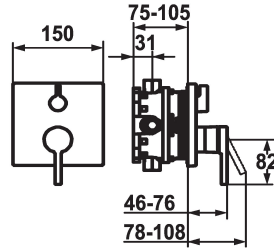

KWC AVA 2.0

Afbouwdeel met decorset met functie-eenheid

Modell-Linie: AVA 2.0 | 20.464.500.000

Douches | Badkranen

KWC-No.

125128

chromeline, Trim kit

125130

chromeline, Trim kit, with vacuum breaker

Inbouwdeel

FM-Set

Afbouwdeel met decorset, met
DIN EN 17 17

- * Afbouwdeel met decorset met functie-eenheid
- * Uitloop boven en beneden
- * Draaigreep voor omstelling
- * KWC patroon M 35 H
- met keramische-schijventechniek
- debiet en temperatuur traploos instelbaar
- * Levering:

- Mengkraaneenheid, hendel, kap, huls, afdekplaat, rozetdrager, omstelling
- Schroefloze bevestiging van de afdekplaat
- * Apart bestellen:
- Inbouweenheid KWC BLUEBOX®
- ½", zonder afsluiting, 39.999.900.931
- ¾" (½"), met afsluiting, 39.999.910.931

Technical Data

Doorstroomhoeveelheid	19 l/min (3 bar)
Diameter	150x150
Handling	frontaal bediend
Kleurcode	chromeline
Installation_type	Wandmontage
Faucet_typ	Hebelmischer
G_Acoustic group	I
Inbouwdeel	FM-Set
EnergyLabelCH	C
Materiaal	Messing