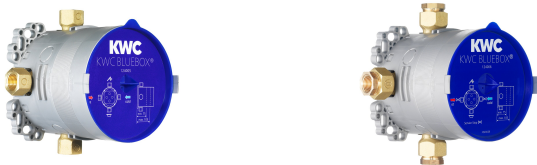

Vereiste toebehoren