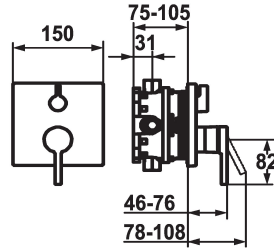

KWC AVA 2.0

Afbouwdeel met decorset met functie-eenheid

Modell-Linie: AVA 2.0 | 20.464.500.000

Douches | Badkranen