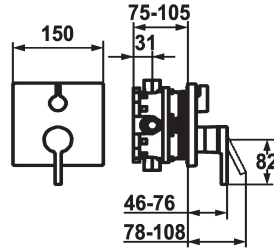

KWC AVA 2.0

Set di montaggio finale - Miscelatore a leva - Vasca

Modell-Linie: AVA 2.0 | 20.464.500.000

Rubinerterie per doccia | Rubinerterie per vasca da bagno

KWC-No.

125128
chromeline, Set di montaggio finale

125130
chromeline, Set di montaggio finale, con dispositivo di sicurezza DIN EN 1717

Unità per incasso

FM-Set

Set di montaggio, con DIN EN 1717

- * Set di montaggio con unità funzionale
- * Scarico sopra e sotto
- * Manopola ruotabile per la deviazione
- * KWC cartuccia M 35 H
- con tecnica a dischi in ceramica
- regolazione continua della portata e della temperatura
- * Incluso nella fornitura:

- Miscelatore, leva, calotta, guaina, piastra di copertura, portarosetta, deviatore
- Piastra di copertura senza vite di fissaggio
- * Ordinare separatamente:
- Unità sottomuro KWC BLUEBOX®
- 1/2", senza pre-blocchi, 39.999.900.931
- 3/4" (1/2"), con pre-blocchi, 39.999.910.931

Dati tecnici

Portata
Diametro
Operazione
Codice colore
Tipo di installazione
Tipo di rubinetto
Classe di rumorosità
Unità per incasso
Etichetta energetica
Materiale

19 l/min (3 bar)
150x150
azionamento frontale
chromeline
Installazione a parete
Hebelmischer
I
FM-Set
C
Ottone