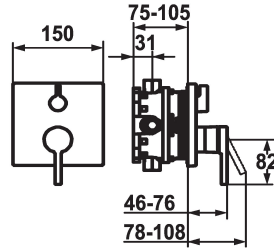

## KWC AVA 2.0

Set di montaggio finale - Miscelatore a leva - Vasca

Modell-Linie: AVA 2.0 | 20.464.500.000

Rubinetterie per doccia | Rubinetterie per vasca da bagno

### KWC-No.

**125128**  
chromeline, Set di montaggio finale

**125130**  
chromeline, Set di montaggio finale, con dispositivo di sicurezza DIN EN 1717

### Unità per incasso

FM-Set

Set di montaggio, con DIN EN 1717

- \* Set di montaggio con unità funzionale
- \* Scarico sopra e sotto
- \* Manopola ruotabile per la deviazione
- \* KWC cartuccia M 35 H
- con tecnica a dischi in ceramica
- regolazione continua della portata e della temperatura
- \* Incluso nella fornitura:

### Dati tecnici

Portata
Diametro
Operazione
Codice colore
Tipo di installazione
Tipo di rubinetto
Classe di rumorosità
Unità per incasso
Etichetta energetica
Materiale
teamNumber
sanitasTroeschNumber

19 l/min (3 bar)
150x150
azionamento frontale
chromeline
Installazione a parete
Hebelmischer
I
FM-Set
C
Ottone
725585.502
6113 212.501