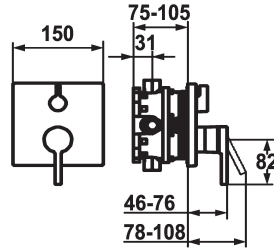

KWC AVA 2.0

Set de finition - Mitigeur à levier - Baignoire

Modell-Linie: AVA 2.0 | 20.464.500.000
Douches | Robinetteries de baignoire

KWC-No.

125128
chromeline, Set de finition

125130
chromeline, Set de finition, avec équipement de sûreté DIN EN 1717

- * Kit de finition avec unité fonctionnelle
- * Sortie au-dessus et en dessous
- * Poignée rotative pour inversion
- * KWC cartouche M 35 H
- avec technique à disques céramique
- réglage de débit et de température continu
- * Livraison:

Unité de base

FM-Set

Kit de finition, avec DIN EN 1717

- Mitigeur, levier, calotte, douille, plaque murale, porte-rosace, inverseur
- Set de fixation du cache sans vis
- * À commander séparément:
- Unité de base KWC BLUEBOX®
- ½", sans fermeture, 39.999.900.931
- ¾" (½"), avec fermeture, 39.999.910.931

Données techniques

Débit	19 l/min (3 bar)
Diamètre	150x150
Commande	commande frontale
Code couleur	chromeline
Type d'installation	Montage mural
Type de robinet	Hebelmischer
Groupe de bruit pour la robinetterie	I
Unité de base	FM-Set
Label énergétique	C
Matière	Laiton