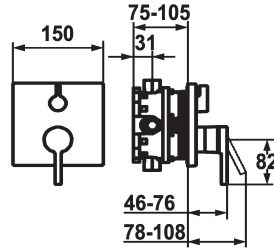

### KWC-No.

**125128**  
chromeline, Set de finition

**125130**  
chromeline, Set de finition, avec équipement de sûreté DIN EN 1717

- \* Kit de finition avec unité fonctionnelle
- \* Sortie au-dessus et en dessous
- \* Poignée rotative pour inversion
- \* KWC cartouche M 35 H
- avec technique à disques céramique
- réglage de débit et de température continu
- \* Livraison:

### Unité de base

FM-Set

Kit de finition, avec DIN EN 1717

- Mitigeur, levier, calotte, douille, plaque murale, porte-rosace, inverseur
- Set de fixation du cache sans vis
- \* À commander séparément:
- Unité de base KWC BLUEBOX®
- ½", sans fermeture, 39.999.900.931
- ¾" (½"), avec fermeture, 39.999.910.931

### Données techniques

Débit	19 l/min (3 bar)
Diamètre	150x150
Commande	commande frontale
Code couleur	chromeline
Type d'installation	Montage mural
Type de robinet	Hebelmischer
Groupe de bruit pour la robinetterie	I
Unité de base	FM-Set
Label énergétique	C
Matière	Laiton