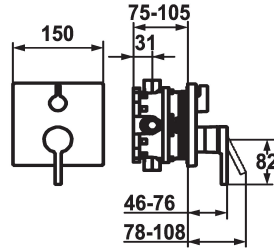

KWC AVA 2.0 Fertigmontageset - Hebelmischer - Wanne

Modell-Linie: AVA 2.0 | 20.464.500.000
Duscharmaturen | Wannenmischer

KWC-Nr.

125128
chromeline, Fertigmontageset

125130
chromeline, Fertigmontageset, mit Sicherungseinrichtung DIN EN 1717

- * Fertigmontageset mit Funktionseinheit
- * Abgang oben und unten
- * Drehgriff zur Umstellung
- * KWC Steuerpatrone M 35 H
- mit Keramikscheibentechnik
- Auslaufmenge und Temperatur stufenlos einstellbar
- * Lieferumfang:

Unterputz

FM-Set

FM-Set, mit SI DIN EN 1717

- Mischereinheit, Hebel, Kappe, Hülse, Abdeckplatte, Rosettenträger, Umstellung
- Schraubenlose Befestigung der Abdeckplatte
- * Separat bestellen:
- Unterputz-Einheit KWC BLUEBOX®
- 1/2", ohne Vorabspernung, 39.999.900.931
- 3/4" (1/2"), mit Vorabspernung, 39.999.910.931

Technische Daten

Durchflussmenge

19 l/min (3 bar)

Durchmesser

150 x 150

Bedienung

frontbedient

Farbcode