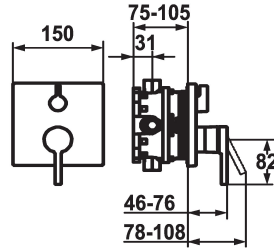

KWC AVA 2.0 Fertigmontageset - Hebelmischer - Wanne

Modell-Linie: AVA 2.0 | 20.464.500.000
Duscharmaturen | Wannenmischer

KWC-Nr.

125128
chromeline, Fertigmontageset

125130
chromeline, Fertigmontageset, mit Sicherungseinrichtung DIN EN 1717

- * Fertigmontageset mit Funktionseinheit
- * Abgang oben und unten
- * Drehgriff zur Umstellung
- * KWC Steuerpatrone M 35 H
- mit Keramikscheibentechnik
- Auslaufmenge und Temperatur stufenlos einstellbar
- * Lieferumfang:

Unterputz

FM-Set

FM-Set, mit SI DIN EN 1717

- Mischereinheit, Hebel, Kappe, Hülse, Abdeckplatte, Rosettenträger, Umstellung
- Schraubenlose Befestigung der Abdeckplatte
- * Separat bestellen:
- Unterputz-Einheit KWC BLUEBOX®
- 1/2", ohne Vorabspernung, 39.999.900.931
- 3/4" (1/2"), mit Vorabspernung, 39.999.910.931

Technische Daten

Durchflussmenge	19 l/min (3 bar)
Durchmesser	150 x 150
Bedienung	frontbedient
Farbcode	chromeline
Installationsart	Wandmontage
Armaturtyp	Hebelmischer
Armaturengeräuschgruppe	I
Unterputz	FM-Set
Energie Etikette	C
Material	Messing
teamNumber	725585.502
sanitasTroeschNumber	6113.212.501