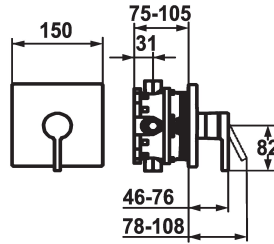

KWC AVA 2.0

Afbouwdeel met decorset met functie-eenheid

Modell-Linie: AVA 2.0 | 21.464.500.000

Douches | Handdouches

KWC-No.

125126

chromeline, Trim kit

* Afbouwdeel met decorset met functie-eenheid

* Uitloop boven of beneden

* KWC patroon M 35 H

- met keramische-schijventechniek

- debiet en temperatuur traploos instelbaar

* Levering:

- Mengkraan-eenheid, hendel, kap, huls, afdekplaat, rozetdrager

- Schroefloze bevestiging van de afdekplaat

* Apart bestellen:

- Inbouw-eenheid KWC BLUEBOX®

- 1/2", zonder afsluiting, 39.999.900.931

- 3/4" (1/2"), met afsluiting, 39.999.910.931

Technical Data

Doorstroomhoeveelheid

19 l/min (3 bar)

Diameter