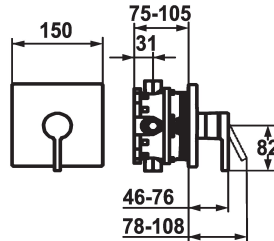

KWC AVA 2.0 Afbouwdeel met decorset met functie-eenheid

Modell-Linie: AVA 2.0 | 21.464.500.000
Douches | Handdouches

KWC-No.

125126
chromeline, Trim kit

- * Afbouwdeel met decorset met functie-eenheid
- * Uitloop boven of beneden
- * KWC patroon M 35 H
- met keramische-schijventechniek
- debiet en temperatuur traploos instelbaar
- * Levering:

- Mengkraan-eenheid, hendel, kap, huls, afdekplaat, rozetdrager
- Schroefloze bevestiging van de afdekplaat
- * Apart bestellen:
- Inbouweenheid KWC BLUEBOX®
- 1/2", zonder afsluiting, 39.999.900.931
- 3/4" (1/2"), met afsluiting, 39.999.910.931

Technical Data

Doorstroomhoeveelheid	19 l/min (3 bar)
Diameter	150x150
Bediening	frontaal bediend
Kleurcode	chromeline
Type installatie	Wandmontage
Kraan type	Hebelmischer
geluidsklasse	I
Inbouwdeel	FM-Set
Energielabel	C
Materiaal	Messing