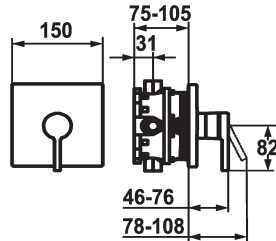

KWC AVA 2.0

Set di montaggio finale - Miscelatore a leva - Doccia

Modell-Linie: AVA 2.0 | 21.464.500.000

Rubinetterie per doccia | Rubinetterie monocomando per doccia

KWC-No.

125126

chromeline, Set di montaggio finale

* Set di montaggio con unità funzionale

* Scarico sopra o sotto

* KWC cartuccia M 35 H

- con tecnica a dischi in ceramica

- regolazione continua della portata e della temperatura

* Incluso nella fornitura:

- Miscelatore, leva, calotta, guaina, piastra di copertura,

portarosetta

- Piastra di copertura senza vite di fassaggio

* Ordinare separatamente:

- Unità sottomuro KWC BLUEBOX®

- 1/2", senza pre-blocchi, 39.999.900.931

- 3/4" (1/2"), con pre-blocchi, 39.999.910.931

Dati tecnici

Portata	19 l/min (3 bar)
Diametro	150x150
Operazione	azionamento frontale
Codice colore	chromeline
Tipo di installazione	Installazione a parete
Tipo di rubinetto	Hebelmischer
Classe di rumorosità	I
Unità per incasso	FM-Set
Etichetta energetica	C
Materiale	Ottone