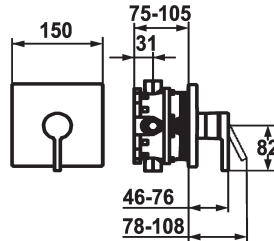

KWC AVA 2.0

Set di montaggio finale - Miscelatore a leva - Doccia

Modell-Linie: AVA 2.0 | 21.464.500.000

Rubinerterie per doccia | Rubinerterie monocomando per doccia

KWC-No.

125126

chromeline, Set di montaggio finale

* Set di montaggio con unità funzionale

* Scarico sopra o sotto

* KWC cartuccia M 35 H

- con tecnica a dischi in ceramica

- regolazione continua della portata e della temperatura

* Incluso nella fornitura:

- Miscelatore, leva, calotta, guaina, piastra di copertura,

portarosetta

- Piastra di copertura senza vite di fassaggio

* Ordinare separatamente:

- Unità sottomuro KWC BLUEBOX®

- 1/2", senza pre-blocchi, 39.999.900.931

- 3/4" (1/2"), con pre-blocchi, 39.999.910.931

Dati tecnici

Portata	19 l/min (3 bar)
Diametro	150x150
Operazione	azionamento frontale
Codice colore	chromeline
Tipo di installazione	Installazione a parete
Tipo di rubinetto	Hebelmischer
Classe di rumorosità	I
Unità per incasso	FM-Set
Etichetta energetica	C
Materiale	Ottone
teamNumber	725587.502
sanitasTroeschNumber	6113 219.501