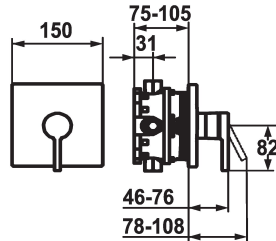

KWC AVA 2.0

Set de finition - Mitigeur à levier - Douche

Modell-Linie: AVA 2.0 | 21.464.500.000
Douches | Douches manuelles

KWC-No.

125126

chromeline, Set de finition

- * Kit de finition avec unité fonctionnelle
- * Sortie au-dessus ou en dessous
- * KWC cartouche M 35 H
- avec technique à disques céramique
- réglage de débit et de température continu
- * Livraison:

- Mitigeur, levier, calotte, douille, plaque murale, porte-rosace
- Set de fixation du cache sans vis
- * À commander séparément:
- Unité de base KWC BLUEBOX®
- 1/2", sans fermeture, 39.999.900.931
- 3/4" (1/2"), avec fermeture, 39.999.910.931

Données techniques

Débit	19 l/min (3 bar)
Diamètre	150x150
Commande	commande frontale
Code couleur	chromeline
Type d'installation	Montage mural
Type de robinet	Hebelmischer
Groupe de bruit pour la robinetterie	I
Unité de base	FM-Set
Label énergétique	C
Matière	Laiton

BLUEBOX Set d'alignement ±3.5°

537593
Z.537.593

BLUEBOX Rallonge de rosace 15 mm côté

537594
Z.537.594

BLUEBOX Rallonge de rosace 15 mm ronde

537600
Z.537.600