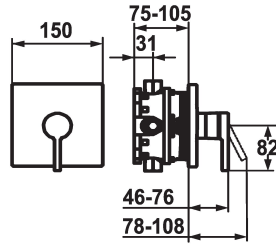

KWC AVA 2.0

Set de finition - Mitigeur à levier - Douche

Modell-Linie: AVA 2.0 | 21.464.500.000
Douches | Douches manuelles

KWC-No.

125126

chromeline, Set de finition

- * Kit de finition avec unité fonctionnelle
- * Sortie au-dessus ou en dessous
- * KWC cartouche M 35 H
- avec technique à disques céramique
- réglage de débit et de température continu
- * Livraison:

- Mitigeur, levier, calotte, douille, plaque murale, porte-rosace
- Set de fixation du cache sans vis
- * À commander séparément:
- Unité de base KWC BLUEBOX®
- 1/2", sans fermeture, 39.999.900.931
- 3/4" (1/2"), avec fermeture, 39.999.910.931

Données techniques

Débit	19 l/min (3 bar)
Diamètre	150x150
Commande	commande frontale
Code couleur	chromeline
Type d'installation	Montage mural
Type de robinet	Hebelmischer
Groupe de bruit pour la robinetterie	I
Unité de base	FM-Set
Label énergétique	C
Matière	Laiton

BLUEBOX Set d'alignement ±3.5°

537593
Z.537.593

BLUEBOX Rallonge de rosace 15 mm côté

537594
Z.537.594

BLUEBOX Rallonge de rosace 15 mm ronde

537600
Z.537.600