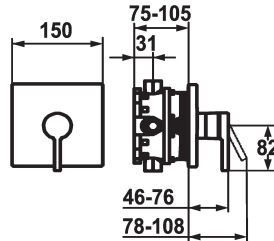

#### KWC-Nr.

**125126**

chromeline, Fertigmontageset

- \* Fertigmontageset mit Funktionseinheit
- \* Abgang oben oder unten
- \* KWC Steuerpatrone M 35 H
- mit Keramikscheibentechnik
- Auslaufmenge und Temperatur stufenlos einstellbar
- \* Lieferumfang:
- Mischereinheit, Hebel, Kappe, Hülse, Abdeckplatte,

#### Technische Daten

Durchflussmenge	19 l/min (3 bar)
Durchmesser	150 x 150
Bedienung	frontbedient
Farbcode	chromeline
Installationsart	Wandmontage
Armaturtyp	Hebelmischer
Armaturengeräuschgruppe	I
Unterputz	FM-Set
Energie Etikette	C
Material	Messing