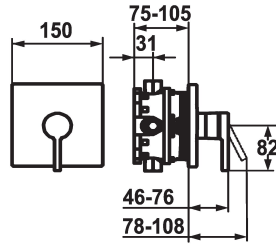

KWC AVA 2.0 Fertigmontageset - Hebelmischer - Dusche

Modell-Linie: AVA 2.0 | 21.464.500.000
Duscharmaturen | Konventionelle Dusche

KWC-Nr.

125126
chromeline, Fertigmontageset

- * Fertigmontageset mit Funktionseinheit
- * Abgang oben oder unten
- * KWC Steuerpatrone M 35 H
- mit Keramikscheibentechnik
- Auslaufmenge und Temperatur stufenlos einstellbar
- * Lieferumfang:
- Mischereinheit, Hebel, Kappe, Hülse, Abdeckplatte,

- Rosententräger
- Schraubenlose Befestigung der Abdeckplatte
- * Separat bestellen:
- Unterputz-Einheit KWC BLUEBOX®
- 1/2", ohne Vorabsperung, 39.999.900.931
- 3/4" (1/2"), mit Vorabsperung, 39.999.910.931

Technische Daten

Durchflussmenge	19 l/min (3 bar)
Durchmesser	150 x 150
Bedienung	frontbedient
Farbcode	chromeline
Installationsart	Wandmontage
Armaturtyp	Hebelmischer
Armaturengeräuschgruppe	I
Unterputz	FM-Set
Energie Etikette	C
Material	Messing
teamNumber	725587.502
sanitasTroeschNumber	6113 219.501