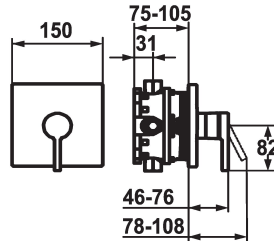

KWC AVA 2.0

Fertigmontageset - Hebelmischer - Dusche

Modell-Linie: AVA 2.0 | 21.464.500.000
Duscharmaturen | Konventionelle Dusche

KWC-Nr.

125126

chromeline, Fertigmontageset

- * Fertigmontageset mit Funktionseinheit
- * Abgang oben oder unten
- * KWC Steuerpatrone M 35 H
- mit Keramikscheibentechnik
- Auslaufmenge und Temperatur stufenlos einstellbar
- * Lieferumfang:
- Mischereinheit, Hebel, Kappe, Hülse, Abdeckplatte,

- Rosententräger
- Schraubenlose Befestigung der Abdeckplatte
- * Separat bestellen:
- Unterputz-Einheit KWC BLUEBOX®
- 1/2", ohne Vorabspernung, 39.999.900.931
- 3/4" (1/2"), mit Vorabspernung, 39.999.910.931

Technische Daten

Durchflussmenge
Durchmesser
Bedienung
Farbcode
Installationsart
Armaturtyp
Armaturengeräuschgruppe
Unterputz
Energie Etikette
Material

19 l/min (3 bar)
150 x 150
frontbedient
chromeline
Wandmontage
Hebelmischer
I
FM-Set
C
Messing