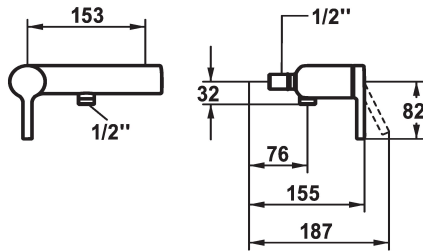

KWC AVA 2.0 Eengreepsmengkraan

Modell-Linie: AVA 2.0 | 21.462.010.0000G
Douches | Handdouches

KWC-No.

125122

125123

doucheset

zonder douche en slang

ohne_Raccords

zonder douche en slang

- * TouchProtect - mengkraanromp wordt niet heet
- * Beveiligd tegen terugstroming
- * KWC patroon M 35 OP

- met keramische-schijventechniek
- debiet en temperatuur traploos instelbaar
- temperatuurbegrenzing

Technical Data

Vaatdouche uitloop: doorstroomhoeveelheid

13 l/min (3 bar)

Connection

ohne_Raccords

doucheset

zonder douche en slang

Handling

frontaal bediend

Kleurcode

chromeline

Installation_type

Wandmontage

Faucet_typ

Hebelmischer

Hoogteafmeting