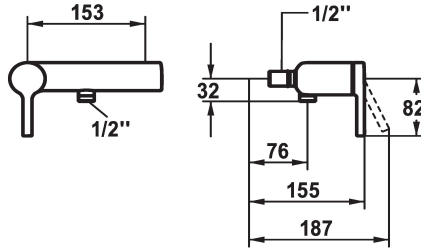

KWC AVA 2.0 Eengreepsmengkraan

Modell-Linie: AVA 2.0 | 21.462.010.0000G
Douches | Handdouches

KWC-No.

125122

125123

doucheset

zonder douche en slang

ohne_Raccords

zonder douche en slang

- * TouchProtect - mengkraanromp wordt niet heet
- * Beveiligd tegen terugstroming
- * KWC patroon M 35 OP

- met keramische-schijventechniek
- debiet en temperatuur traploos instelbaar
- temperatuurbegrenzing

Technical Data

Vaatdouche uitloop: doorstroomhoeveelheid

13 l/min (3 bar)

schroefverbindingen

ohne_Raccords

doucheset

zonder douche en slang

Bediening