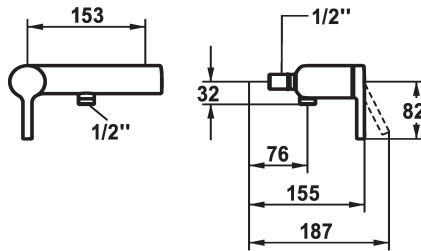

KWC AVA 2.0 Miscelatore a leva - Doccia

Modell-Linie: AVA 2.0 | 21.462.010.0000G
Rubinetterie per doccia | Rubinetterie monocomando per doccia

KWC-No.

125122
chromeline, AD 153, senza doccia e flessibile

125123
chromeline, AD 153, senza raccordi, senza doccia e flessibile

- * TouchProtect - protezione dalle scottature grazie al sistema a intercapedine
- * Con sicurezza antiriflusso
- * KWC cartuccia M 35 OP

set doccia

senza doccia, tubo

senza raccordi

senza doccia, tubo

- con tecnica a dischi in ceramica
- regolazione continua della portata e della temperatura
- limitazione della temperatura

Dati tecnici

Uscita doccia: Portata

chromeline

Tipo di installazione

Installazione a parete

Tipo di rubinetto

Hebelmischer

Dimensioni in altezza

20

Uscita doccia: Classe di rumorosità