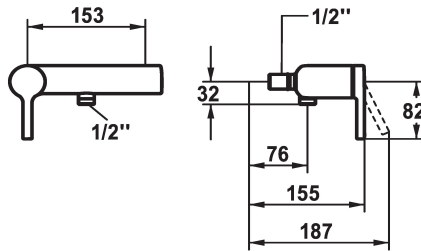

KWC AVA 2.0 Mitigeur à levier - Douche

Modell-Linie: AVA 2.0 | 21.462.010.0000G
Douches | Douches manuelles

KWC-No.

125122
chromeline, AD 153, sans douchette et flexible

125123
chromeline, AD 153, sans raccords, sans douchette et flexible

- * TouchProtect - protection contre les brûlures grâce au principe de la double coque
- * Anti-refoulement intégré
- * KWC cartouche M 35 OP

garniture de douche

sans douchette, flexible

sans raccords

sans douchette, flexible

- avec technique à disques céramique
- réglage de débit et de température continu
- limitation de température

Données techniques

Sortie de douchette: Débit

13 l/min (3 bar)

Raccord

sans raccords

garniture de douche

Hebelmischer

Dimension de la hauteur

20

Sortie de douchette: Groupe de bruit pour la robinetterie

II

Label énergétique

C

Connexion mesure