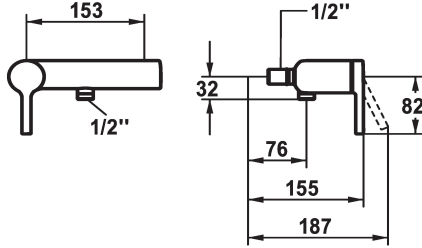

KWC AVA 2.0 Hebelmischer - Dusche

Modell-Linie: AVA 2.0 | 21.462.010.0000G
Duscharmaturen | Konventionelle Dusche

KWC-Nr.

125121
chromeline, AD 153, mit Brause und Schlauch

125122
chromeline, AD 153, ohne Brause und Schlauch

125123
chromeline, AD 153, ohne Wandanschlüsse, ohne Brause und Schlauch

Brausegarnitur

mit Brause, Schlauch

ohne Brause, Schlauch

ohne Raccords ohne Brause, Schlauch

- * TouchProtect - Schutz vor Verbrennungen durch Zweischalenprinzip
- * Eigensicher gegen Rückfließen
- * KWC Steuerpatrone M 35 OP

- mit Keramikscheibentechnik
- Auslaufmenge und Temperatur stufenlos einstellbar
- Temperaturbegrenzung

Technische Daten

Brausenabgang: Auslaufmenge
Anschluss
Brausegarnitur
Bedienung
Farbcode
Installationsart
Armaturtyp
Mass Höhe
Brausenabgang: Armaturengeräuschgruppe
Energie Etikette
Anschluss Mass
Material

13 l/min (3 bar)
ohne Raccords
ohne Brause, Schlauch
frontbedient
chromeline
Wandmontage
Hebelmischer
20
II
C
153
Messing