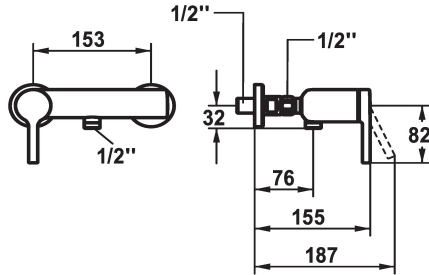

KWC AVA 2.0 Eengreepsmengkraan

Modell-Linie: AVA 2.0 | 21.462.310.000
Douches | Handdouches

KWC-No.

125122

125123

doucheset

zonder douche en slang

ohne_Raccords

zonder douche en slang

* TouchProtect - mengkraanromp wordt niet heet
* Beveiligd tegen terugstroming
* KWC patroon M 35 OP

- met keramische-schijventechniek
- debiet en temperatuur traploos instelbaar
- temperatuurbegrenzing
* Wandaansluitingen 1/2" x 1/2", afsluitbaar L 40

Technical Data

Vaatdouche uitloop: doorstroomhoeveelheid

13 l/min (3 bar)

doucheset

zonder douche en slang

Handling

frontaal bediend

Kleurcode

chromeline

Installation_type

Wandmontage

Faucet_typ

Hebelmischer

Hoogteafmeting

30

Vaatdouche uitloop: geluidsklasse

II

EnergyLabelCH

C

Connection measure

153

Materiaal

Messing