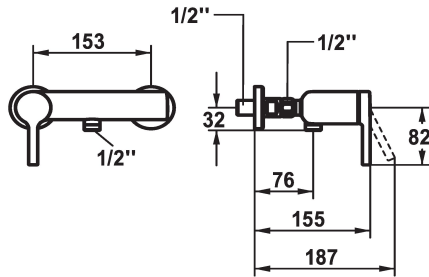

KWC AVA 2.0 Eengreepsmengkraan

Modell-Linie: AVA 2.0 | 21.462.310.000
Douches | Handdouches

KWC-No.

125122

125123

doucheset

zonder douche en slang

ohne_Raccords

zonder douche en slang

- * TouchProtect - mengkraanromp wordt niet heet
- * Beveiligd tegen terugstroming
- * KWC patroon M 35 OP

- met keramische-schijventechniek
- debiet en temperatuur traploos instelbaar
- temperatuurbegrenzing
- * Wandaansluitingen 1/2" x 1/2", afsluitbaar L 40

Technical Data

Vaatdouche uitloop: doorstroomhoeveelheid

13 l/min (3 bar)

doucheset

zonder douche en slang

Bediening

frontaal bediend

Kleurcode

chromeline

Type installatie

Wandmontage

Kraan type

Hebelmischer

Hoogteafmeting

30

Vaatdouche uitloop: geluidsklasse