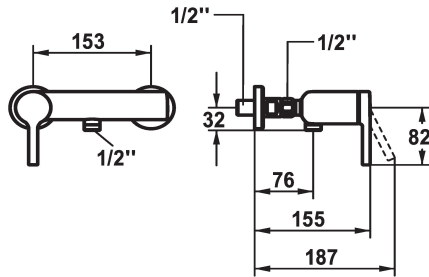

KWC AVA 2.0 Miscelatore a leva - Doccia

Modell-Linie: AVA 2.0 | 21.462.310.000
Rubinetterie per doccia | Rubinetterie monocomando per doccia

KWC-No.

125121
chromeline, AD 153, con doccia e flessibile

125122
chromeline, AD 153, senza doccia e flessibile

125123
chromeline, AD 153, senza raccordi, senza doccia e flessibile

set doccia

con doccia, tubo

senza doccia, tubo

senza raccordi senza doccia, tubo

* TouchProtect - protezione dalle scottature grazie al sistema a intercapedine
* Con sicurezza antiriflusso
* KWC cartuccia M 35 OP

- con tecnica a dischi in ceramica
- regolazione continua della portata e della temperatura
- limitazione della temperatura
* Raccordi a parete 1/2" x 1/2", serrabili L 40

Dati tecnici

Uscita doccia: Portata

Connection measure

Materiale

teamNumber

13 l/min (3 bar)

senza doccia, tubo

azionamento frontale

chromeline

Installazione a parete