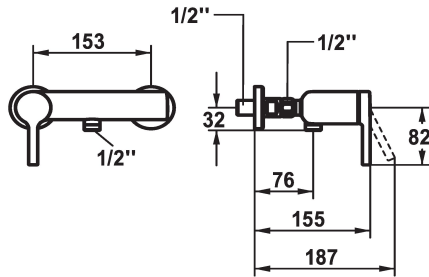

### KWC-No.

**125122**  
chromeline, AD 153, sans douchette et flexible

**125123**  
chromeline, AD 153, sans raccords, sans douchette et flexible

- \* TouchProtect - protection contre les brûlures grâce au principe de la double coque
- \* Anti-refoulement intégré
- \* KWC cartouche M 35 OP

### garniture de douche

sans douchette, flexible

sans raccords

sans douchette, flexible

- avec technique à disques céramique
- réglage de débit et de température continu
- limitation de température
- \* Raccords avec pointeaux d'arrêt 1/2" x 1/2" L 40

### Données techniques

Sortie de douchette: Débit

13 l/min (3 bar)

garniture de douche

sans douchette, flexible

Commande

commande frontale

Code couleur

chromeline

Type d'installation

Montage mural

Type de robinet

Hebelmischer

Dimension de la hauteur

30

Sortie de douchette: Groupe de bruit pour la robinetterie