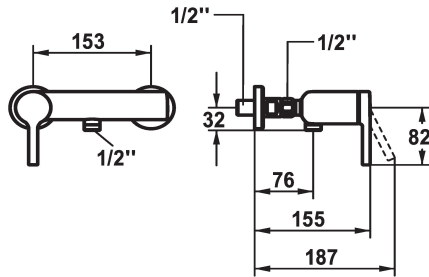

KWC AVA 2.0 Hebelmischer - Dusche

Modell-Linie: AVA 2.0 | 21.462.310.000
Duscharmaturen | Konventionelle Dusche

KWC-Nr.

125121
chromeline, AD 153, mit Brause und Schlauch

125122
chromeline, AD 153, ohne Brause und Schlauch

125123
chromeline, AD 153, ohne Wandanschlüsse, ohne Brause und Schlauch

Brausegarnitur

mit Brause, Schlauch

ohne Brause, Schlauch

ohne Raccords ohne Brause, Schlauch

* TouchProtect - Schutz vor Verbrennungen durch
Zweischalenprinzip
* Eigensicher gegen Rückfließen
* KWC Steuerpatrone M 35 OP

- mit Keramikscheibentechnik
- Auslaufmenge und Temperatur stufenlos einstellbar
- Temperaturbegrenzung
* Wandanschlüsse 1/2" x 1/2", absperbar L 40

Technische Daten

Brausenabgang: Auslaufmenge

13 l/min (3 bar)

Armaturtyp

Hebelmischer

Mass Höhe

30

Brausenabgang: Armaturengeräuschgruppe

II

Energie Etikette

C