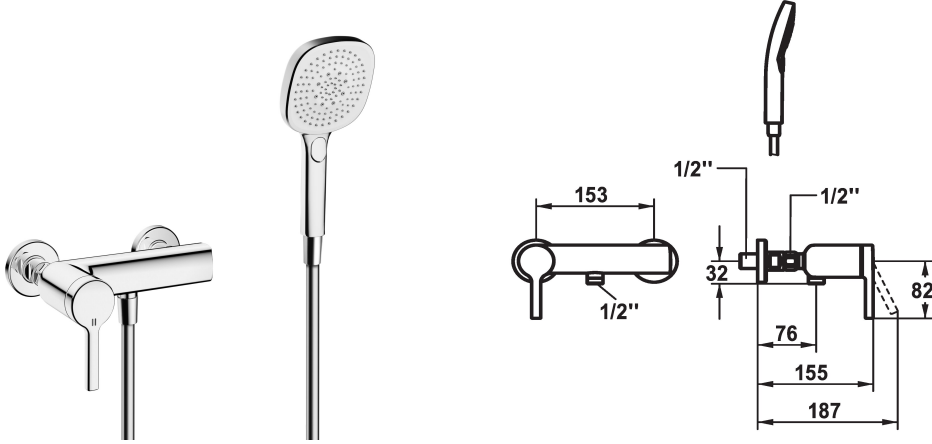

KWC AVA 2.0 Miscelatore a leva - Doccia

Modell-Linie: AVA 2.0 | 21.462.010.000
Rubinetterie per doccia | Rubinetterie monocomando per doccia

KWC-No.

125121
chromeline, AD 153, con doccia e flessibile

125122
chromeline, AD 153, senza doccia e flessibile

125123
chromeline, AD 153, senza raccordi, senza doccia e flessibile

set doccia

con doccia, tubo

senza doccia, tubo

senza raccordi senza doccia, tubo

- * Miscelatore a leva
- * TouchProtect - protezione dalle scottature grazie al sistema a intercapedine
- * Con sicurezza antiriflusso
- * KWC cartuccia M 35 OP
- con tecnica a dischi in ceramica

- regolazione continua della portata e della temperatura
- limitazione della temperatura
- * Raccordi a parete 1/2" x 1/2", serrabilli L 40
- * Incluso nella fornitura:
- Doccetta KWC CHOICE-H 26.000.126.000
- Tubo flessibile per doccia 1600 mm, plastica 26.001.003.000

11.3 l/min (3 bar)
con doccia, tubo
azionamento frontale
chromeline
Installazione a parete
Hebelmischer
30
II
C
153
Ottone
725582.502