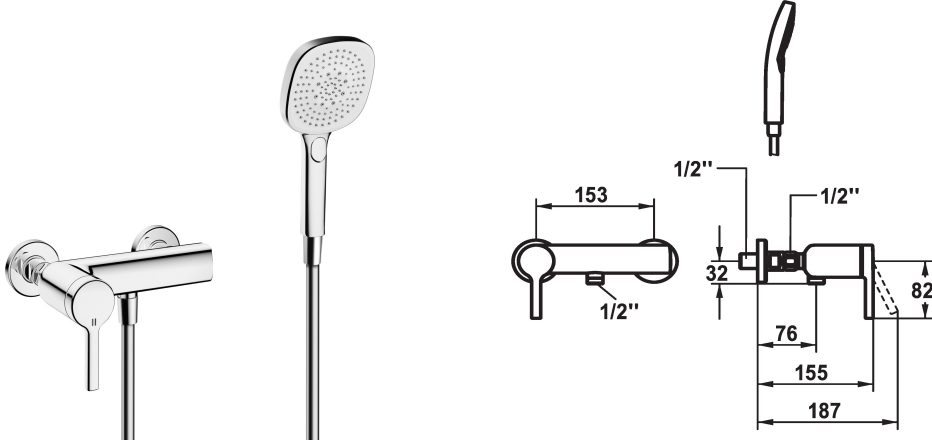

KWC AVA 2.0 Hebelmischer - Dusche

Modell-Linie: AVA 2.0 | 21.462.010.000
Duscharmaturen | Konventionelle Dusche

KWC-Nr.

125121
chromeline, AD 153, mit Brause und Schlauch

125122
chromeline, AD 153, ohne Brause und Schlauch

125123
chromeline, AD 153, ohne Wandanschlüsse, ohne Brause und Schlauch

Brausegarnitur

mit Brause, Schlauch

ohne Brause, Schlauch

ohne Raccords ohne Brause, Schlauch

- * Hebelmischer
- * TouchProtect - Schutz vor Verbrennungen durch Zweischalenprinzip
- * Eigensicher gegen Rückfließen
- * KWC Steuerpatrone M 35 OP
- mit Keramikscheibentechnik

- Auslaufmenge und Temperatur stufenlos einstellbar
- Temperaturbegrenzung
- * Wandanschlüsse 1/2" x 1/2", absperrbar L 40
- * Lieferumfang:
 - Handbrause KWC CHOICE-H 26.000.126.000
 - Brausenschlauch 1600 mm, Kunststoff 26.001.003.000

Technische Daten

Brausenabgang: Auslaufmenge
Brausegarnitur
Bedienung
Farbcode
Installationsart
Armaturtyp
Mass Höhe
Brausenabgang: Armaturengeräuschgruppe
Energie Etikette
Anschluss Mass
Material

11.3 l/min (3 bar)
mit Brause, Schlauch
frontbedient
chromeline
Wandmontage
Hebelmischer
30
II
C
153
Messing