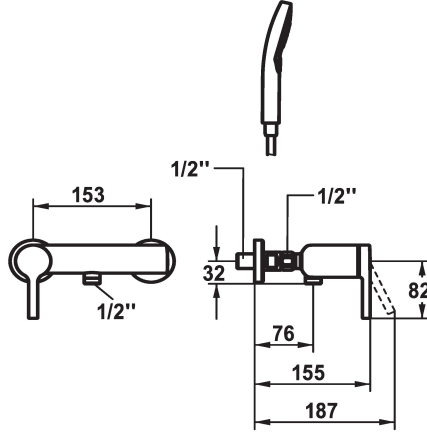

KWC AVA 2.0 Hebelmischer - Dusche

Modell-Linie: AVA 2.0 | 21.462.010.000
Duscharmaturen | Konventionelle Dusche

KWC-Nr.

125121
chromeline, AD 153, mit Brause und Schlauch

125122
chromeline, AD 153, ohne Brause und Schlauch

125123
chromeline, AD 153, ohne Wandanschlüsse, ohne Brause und Schlauch

Brausegarnitur

mit Brause, Schlauch

ohne Brause, Schlauch

ohne Raccords

ohne Brause, Schlauch

- Hebelmischer
- TouchProtect - Schutz vor Verbrennungen durch Zweischalenprinzip
- Eigensicher gegen Rückfließen
- KWC Steuerpatrone M 35 OP
- mit Keramikscheibentechnik

- Auslaufmenge und Temperatur stufenlos einstellbar
- Temperaturbegrenzung
- Wandanschlüsse 1/2" x 1/2", absperbar L 40
- Lieferumfang:
- Handbrause KWC CHOICE-H 26.000.126.000
- Brausenschlauch 1600 mm, Kunststoff 26.001.003.000

Technische Daten

Brausenabgang: Auslaufmenge

11.3 l/min (3 bar)

Brausegarnitur

mit Brause, Schlauch

Bedienung

frontbedient

Farbcode

chromeline

Installationsart

Wandmontage

Armaturtyp

Hebelmischer

Mass Höhe

30

Brausenabgang: Armaturengeräuschgruppe

II

Energie Etikette

C

Anschluss Mass

153

Material

Messing

teamNumber

725582.502