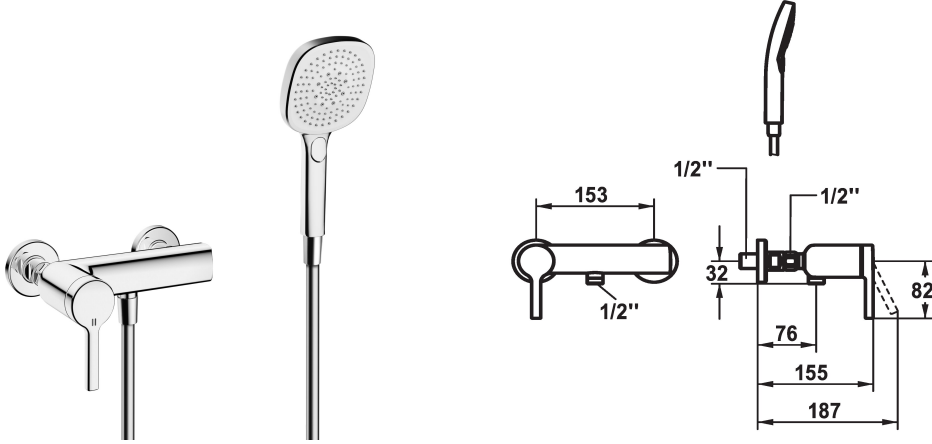

KWC AVA 2.0 Hebelmischer - Dusche

Modell-Linie: AVA 2.0 | 21.462.010.000
Duscharmaturen | Konventionelle Dusche

KWC-Nr.

125121
chromeline, AD 153, mit Brause und Schlauch

125122
chromeline, AD 153, ohne Brause und Schlauch

125123
chromeline, AD 153, ohne Wandanschlüsse, ohne Brause und Schlauch

Brausegarnitur

mit Brause, Schlauch

ohne Brause, Schlauch

ohne Raccords ohne Brause, Schlauch

- * Hebelmischer
- * TouchProtect - Schutz vor Verbrennungen durch Zweischalenprinzip
- * Eigensicher gegen Rückfließen
- * KWC Steuerpatrone M 35 OP
- mit Keramikscheibentechnik

- Auslaufmenge und Temperatur stufenlos einstellbar
- Temperaturbegrenzung
- * Wandanschlüsse 1/2" x 1/2", absperrbar L 40
- * Lieferumfang:
 - Handbrause KWC CHOICE-H 26.000.126.000
 - Brause Schlauch 1600 mm, Kunststoff 26.001.003.000

Technische Daten

Brausenabgang: Auslaufmenge
Brausegarnitur
Bedienung
Farbcode
Installationsart
Armaturtyp
Mass Höhe
Brausenabgang: Armaturengeräuschgruppe
Energie Etikette
Anschluss Mass
Material

11.3 l/min (3 bar)
mit Brause, Schlauch
frontbedient
chromeline
Wandmontage
Hebelmischer
30
II
C
153
Messing