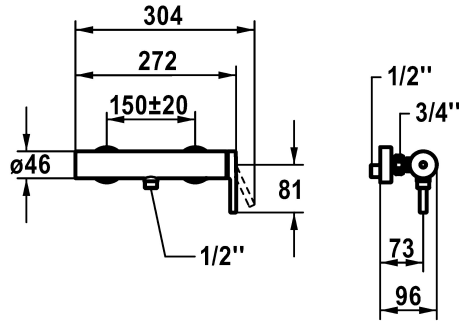

KWC AVA 2.0 Eengreepsmengkraan - douche

Modell-Linie: AVA 2.0 | 21.462.480.000
Douches | Handdouches

KWC-No.

125119
chromeline, AD 150±20, A 190, zonder douche en slang

* TouchProtect - mengkraanromp wordt niet heet
* Beveiligd tegen terugstroming
* KWC patroon M 35-S HF
- met keramische-schijventechniek

- debiet en temperatuur traploos instelbaar
- temperatuurbegrenzing
* Wandaansluitingen 1/2" x 3/4", niet afsluitbaar excentrisch 10 mm

Technical Data

Vaatdouche uitloop: doorstroomhoeveelheid

12.7 l/min (3 bar)

Faucet_typ

HEBELMISCHER

Vaatdouche uitloop: geluidsklasse

I

Connection measure

150+/-20

Materiaal

Messing