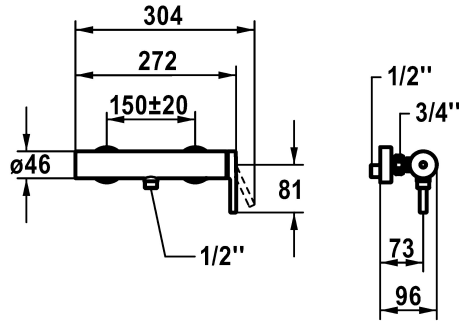

KWC AVA 2.0 Eengreepsmengkraan - douche

Modell-Linie: AVA 2.0 | 21.462.480.000
Douches | Handdouches

KWC-No.

125119
chromeline, AD 150±20, A 190, zonder douche en slang

* TouchProtect - mengkraanromp wordt niet heet
* Beveiligd tegen terugstroming
* KWC patroon M 35-S HF
- met keramische-schijventechniek

- debiet en temperatuur traploos instelbaar
- temperatuurbegrenzing
* Wandaansluitingen 1/2" x 3/4", niet afsluitbaar excentrisch 10 mm

Technical Data

Vaatdouche uitloop: doorstroomhoeveelheid

12.7 l/min (3 bar)

doucheset

OHNE_BRAUSE_SCHLAUCH

Bediening

SEITENBEDIENT

Kleurcode

chromeline

Type installatie

WANDMONTAGE

Kraan type

HEBELMISCHER

Vaatdouche uitloop: geluidsklasse

I

Connection measure

150+/-20

Materiaal

Messing