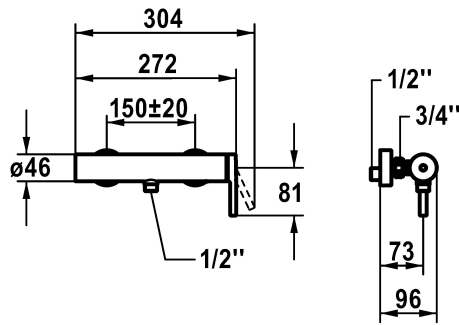

## KWC AVA 2.0

Miscelatore a leva - doccia

**Modell-Linie: AVA 2.0 | 21.462.480.000**

Rubinetterie per doccia | Rubinetterie monocomando per doccia

### KWC-No.

**125119**

chromeline, AD 150±20, A 190, senza doccetta e flessibile

- \* TouchProtect - protezione dalle scottature grazie al sistema a intercapedine
- \* Con sicurezza antiriflusso
- \* KWC cartuccia M 35-S HF

- con tecnica a dischi in ceramica
- regolazione continua della portata e della temperatura
- limitazione della temperatura
- \* Raccordi a parete 1/2" x 3/4", non serrabili eccentrico 10 mm

### Dati tecnici

Uscita doccia: Portata

12.7 l/min (3 bar)

set doccia

OHNE\_BRAUSE\_SCHLAUCH

Operazione

SEITENBEDIENT

Codice colore