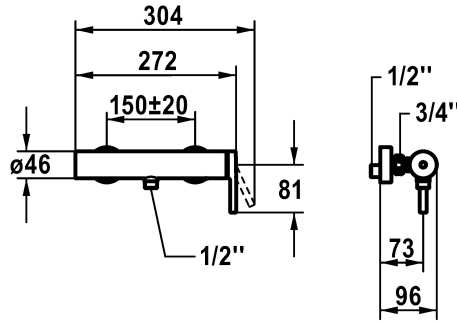

### KWC-No.

**125119**  
chromeline, AD 150±20, A 190, sans douchette et flexible

\* TouchProtect - protection contre les brûlures grâce au principe de la double coque  
\* Anti-refoulement intégré  
\* KWC cartouche M 35-S HF

- avec technique à disques céramique  
- réglage de débit et de température continu  
- limitation de température  
\* Raccords sans pointeaux d'arrêt 1/2" x 3/4" excentrique 10 mm

### Données techniques

Sortie de douchette: Débit	12.7 l/min (3 bar)
garniture de douche	OHNE_BRAUSE_SCHLAUCH
Commande	SEITENBEDIENT
Code couleur	chromeline
Type d'installation	WANDMONTAGE
Type de robinet	HEBELMISCHER
Sortie de douchette: Groupe de bruit pour la robinetterie	I
Connexion mesure	150+/-20
Matière	Laiton

Sortie de douchette: Débit	12.7 l/min (3 bar)
garniture de douche	OHNE_BRAUSE_SCHLAUCH
Commande	SEITENBEDIENT
Code couleur	chromeline
Type d'installation	WANDMONTAGE
Type de robinet	HEBELMISCHER
Sortie de douchette: Groupe de bruit pour la robinetterie	I
Connexion mesure	150+/-20
Matière	Laiton