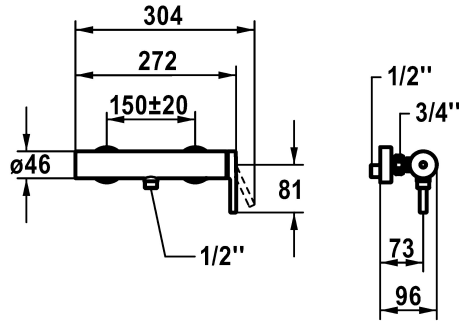

KWC AVA 2.0 Hebelmischer - Dusche

Modell-Linie: AVA 2.0 | 21.462.480.000
Duscharmaturen | Konventionelle Dusche

KWC-Nr.

125119
chromeline, AD 150±20, A 190, ohne Brause und Schlauch

- * TouchProtect - Schutz vor Verbrennungen durch Zweischalenprinzip
- * Eigensicher gegen Rückfließen
- * KWC Steuerpatrone M 35-S HF

- mit Keramikscheibentechnik
- Auslaufmenge und Temperatur stufenlos einstellbar
- Temperaturbegrenzung
- * Wandanschlüsse 1/2" x 3/4", nicht absperibar exzentrisch 10 mm

Technische Daten

Brauseabgang: Auslaufmenge	12.7 l/min (3 bar)
Brausegarnitur	ohne Brause, Schlauch
Bedienung	seitenbedient
Farbcode	chromeline
Installationsart	Wandmontage
Armatortyp	Hebelmischer
Brauseabgang: Armaturengeräuschgruppe	I
Anschluss Mass	150+/-20
Material	Messing

Ersatzteile

Steuerpatrone

537602
Z.537.602

KWC AVA 2.0
Hebelmischer - Dusche

Modell-Linie: AVA 2.0 | 21.462.480.000
Duscharmaturen | Konventionelle Dusche