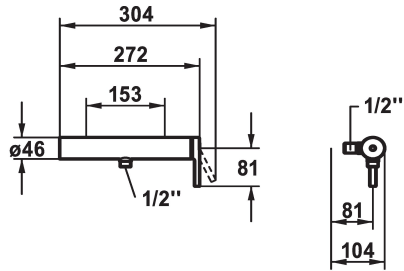

KWC AVA 2.0 Eengreepsmengkraan

Modell-Linie: AVA 2.0 | 21.462.450.000OG
Douches | Handdouches

KWC-No.

125116

125117

125118

* TouchProtect - mengkranromp wordt niet heet
* Beveiligd tegen terugstroming
* KWC patroon M 35-S HF

- met keramische-schijventechniek
- debiet en temperatuur traploos instelbaar
- temperatuurbegrenzing

Technical Data

Vaatdouche uitloop: doorstroomhoeveelheid

12 l/min (3bar)

Connection

ohne_Raccords

doucheset

Hebelmischer

Hoogteafmeting

20

Vaatdouche uitloop: geluidsklasse

I

EnergyLabelCH

B

Connection measure