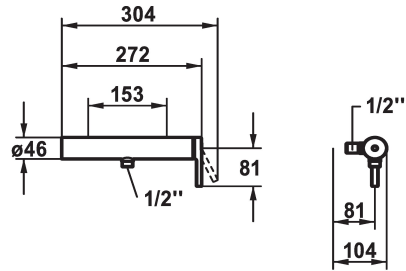

KWC AVA 2.0 Eengreepsmengkraan

Modell-Linie: AVA 2.0 | 21.462.450.000OG
Douches | Handdouches

KWC-No.

125116

125117

125118

* TouchProtect - mengkranomp wordt niet heet
* Beveiligd tegen terugstroming
* KWC patroon M 35-S HF

- met keramische-schijventechniek
- debiet en temperatuur traploos instelbaar
- temperatuurbegrenzing

Technical Data

Vaatdouche uitloop: doorstroomhoeveelheid

12 l/min (3bar)

schroefverbindingen

ohne_Raccords

Kraan type

Hebelmischer

Hoogteafmeting

20

Vaatdouche uitloop: geluidsklasse

I

Energielabel

B

Connection measure

153

Materiaal

Messing