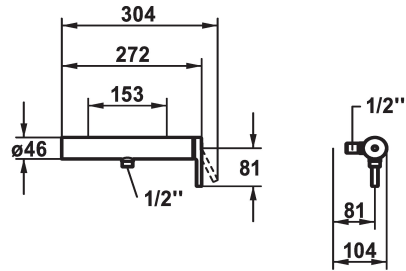

## KWC AVA 2.0 Miscelatore a leva - Doccia

Modell-Linie: AVA 2.0 | 21.462.450.0000G  
Rubinetterie per doccia | Rubinetterie monocomando per doccia

### KWC-No.

**125116**  
chromeline, AD 153, con doccia e flessibile

**125117**  
chromeline, AD 153, senza doccia e flessibile

**125118**  
chromeline, AD 153, senza raccordi, senza doccia e flessibile

\* TouchProtect - protezione dalle scottature grazie al sistema a intercapedine  
\* Con sicurezza antiriflusso  
\* KWC cartuccia M 35-S HF

### Dati tecnici

Uscita doccia: Portata

12 l/min (3bar)

Raccordo

senza raccordi

set doccia

senza doccia, tubo

Operazione

azionamento laterale

Codice colore

chromeline

Tipo di installazione

Installazione a parete

Tipo di rubinetto

Hebelmischer

Dimensioni in altezza