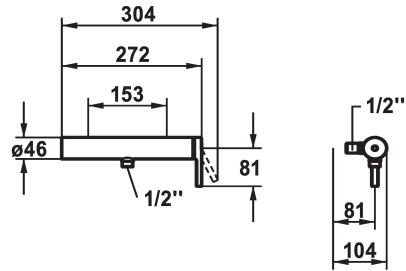

## KWC AVA 2.0 Miscelatore a leva - Doccia

**Modell-Linie: AVA 2.0 | 21.462.450.0000G**  
Rubinetterie per doccia | Rubinetterie monocomando per doccia

### KWC-No.

**125116**  
chromeline, AD 153, con doccia e flessibile

**125117**  
chromeline, AD 153, senza doccia e flessibile

**125118**  
chromeline, AD 153, senza raccordi, senza doccia e flessibile

\* TouchProtect - protezione dalle scottature grazie al sistema a intercapedine  
\* Con sicurezza antiriflusso  
\* KWC cartuccia M 35-S HF

### Dati tecnici

Uscita doccia: Portata

12 l/min (3bar)

Raccordo

senza raccordi

set doccia

senza doccia, tubo

Operazione

azionamento laterale

Codice colore

chromeline

Tipo di installazione

Installazione a parete

Tipo di rubinetto

Hebelmischer

Dimensioni in altezza