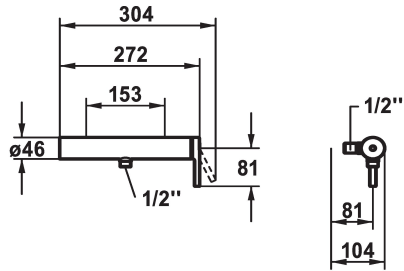

KWC AVA 2.0 Mitigeur à levier - Douche

Modell-Linie: AVA 2.0 | 21.462.450.0000G
Douches | Douches manuelles

KWC-No.

125116
chromeline, AD 153, avec douchette et flexible

125117
chromeline, AD 153, sans douchette et flexible

125118
chromeline, AD 153, sans raccords, sans douchette et flexible

* TouchProtect - protection contre les brûlures grâce au principe de la double coque
* Anti-refoulement intégré
* KWC cartouche M 35-S HF

- avec technique à disques céramique
- réglage de débit et de température continu
- limitation de température

Données techniques

| |
|---|
| Sortie de douchette: Débit |
| Raccord |
| garniture de douche |
| Commande |
| Code couleur |
| Type d'installation |
| Type de robinet |
| Dimension de la hauteur |
| Sortie de douchette: Groupe de bruit pour la robinetterie |
| Label énergétique |
| Connexion mesure |
| Matière |

| |
|--------------------------|
| 12 l/min (3bar) |
| sans raccords |
| sans douchette, flexible |
| commande latérale |
| chromeline |
| Montage mural |
| Hebelmischer |
| 20 |
| I |
| B |
| 153 |
| Laiton |