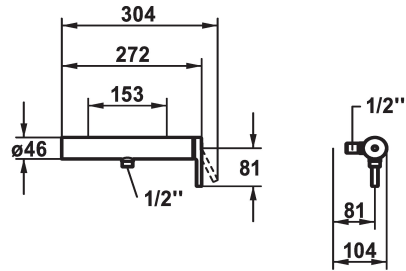

## KWC AVA 2.0 Mitigeur à levier - Douche

Modell-Linie: AVA 2.0 | 21.462.450.0000G  
Douches | Douches manuelles

### KWC-No.

**125116**  
chromeline, AD 153, avec douchette et flexible

**125117**  
chromeline, AD 153, sans douchette et flexible

**125118**  
chromeline, AD 153, sans raccords, sans douchette et flexible

### Données techniques

Sortie de douchette: Débit
Raccord
garniture de douche
Commande
Code couleur
Type d'installation
Type de robinet
Dimension de la hauteur
Sortie de douchette: Groupe de bruit pour la robinetterie
Label énergétique
Connexion mesure
Matière
teamNumber
sanitasTroeschNumber

12 l/min (3bar)
sans raccords
sans douchette, flexible
commande latérale
chromeline
Montage mural
Hebelmischer
20
I
B
153
Laiton
725581.502
6113 222.501