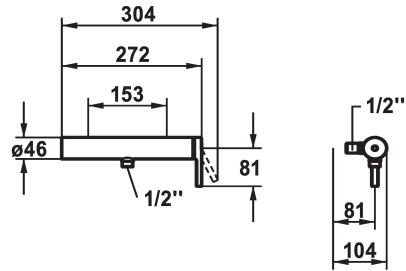

KWC AVA 2.0 Mitigeur à levier - Douche

Modell-Linie: AVA 2.0 | 21.462.450.0000G
Douches | Douches manuelles

KWC-No.

125116
chromeline, AD 153, avec douchette et flexible

125117
chromeline, AD 153, sans douchette et flexible

125118
chromeline, AD 153, sans raccords, sans douchette et flexible

* TouchProtect - protection contre les brûlures grâce au principe de la double coque
* Anti-refoulement intégré
* KWC cartouche M 35-S HF

- avec technique à disques céramique
- réglage de débit et de température continu
- limitation de température

Données techniques

Sortie de douchette: Débit
Raccord
garniture de douche
Commande
Code couleur
Type d'installation
Type de robinet
Dimension de la hauteur
Sortie de douchette: Groupe de bruit pour la robinetterie
Label énergétique
Connexion mesure
Matière

12 l/min (3bar)
sans raccords
sans douchette, flexible
commande latérale
chromeline
Montage mural
Hebelmischer
20
I
B
153
Laiton